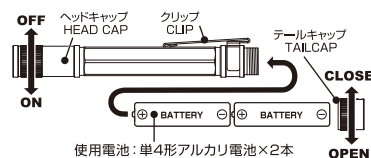

GENTOS
your life partner

LU-101/LU-104

SPECIFICATIONS

使用光源 高輝度φ5mm白色LED×1個

明るさ 約18ルーメン(実測値)

使用電池 単4形アルカリ電池×2本

点灯時間 実用点灯 約12時間

●製品の性能表記はアルカリ電池を使用した場合の数値です。

使用電池: 単4形アルカリ電池×2本
※電池の正負を正しく入れてください。

付属品 ■ペンクリップ ■単4形アルカリ電池×2本(テスト用)

注意 ●開封の際パッケージ等で、手や指にケガなどをしてしないようご注意ください。●光源の直視は危険ですから絶対にお止めください。●電池の液が目に入ったときは、すぐに多量のきれいな水で洗い流し、医師の治療を受けてください。●乳幼児の手の届かないところに保管してください。●電池の使用表示に従い正しくご使用ください。●使用後は必ずスイッチをお切りください。●定期的に点検を行ってください。

保証について 正常な使用状態で故障した場合は、お買い上げ後1年間無料で修理・交換いたします。購入証明書(販売店のレシート等)をもって保証の適用とさせていただきますので、大切に保管していただけますようお願いいたします。誤使用や改造による故障、災害を要因とした故障、外観のキズや消耗品および付属品の交換につきましては保証の対象外となり、有料修理となりますので予めご了承ください。

eneloop ※アルカリ電池に加え、エネループも使用可能です。
※「エネループ」及び「eneloop」はパナソニックグループの登録商標です。

※LED素子には、個体差があるため、同じ型番の製品でも光色、明るさが異なることがあります。

※光源のLEDは交換できません。

●製品の仕様は予告なく変更することがありますのでご了承ください。

お客様相談窓口 フリーダイヤル

0120-73-1668

受付時間 10:00-18:00 (土・日・祝日・弊社休日を除く)

ジェントス 株式会社

〒110-0008 東京都台東区池之端2-9-7

www.gentos.jp

MADE IN CHINA Ver._1.1