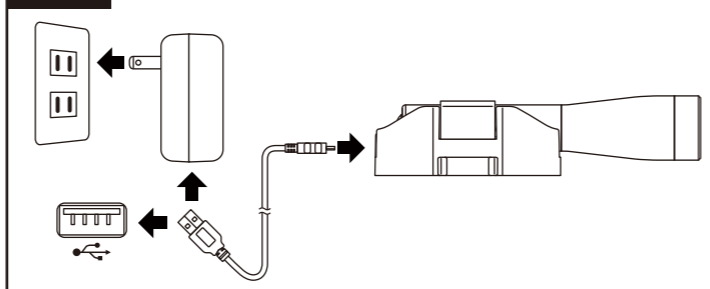

■ 使用方法

消灯状態からスイッチを押す度に下図のようにモードが切り替わります。

●長押し中はブーストモードで点灯

■ チャージングインジケータ ※ご使用になる前に必ず充電をしてください。

赤点灯: 充電中 緑点灯: 充電完了  
赤・緑両点灯: 専用充電電池が入っていないか、電池が逆になっている。

■ 充電マウントへの装着方法

■ 充電方法

■ 充電マウント連結