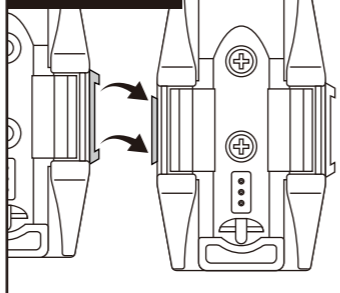

■ 各部の名称

- (1) LED (2) フォーカスコントロールヘッド (3) 専用充電電池
- (4) テールキャップ (5) 充電コネクタ (6) ストラップ (7) ストラップ穴
- (8) スイッチ (9) ACアダプター (10) プラグ (11) USBジャック
- (12) USBコネクタ (13) Micro USBコネクタ (14) 充電マウント
- (15) チャージングインジケータ (16) 連結用ジョイント (17) 壁面設置用ビス

■ 使用方法

消灯状態からスイッチを押す度に下図のようにモードが切り替わります。

●長押し中はブーストモードで点灯

■ チャージングインジケータ ※ご使用になる前に必ず充電をしてください。

赤点灯: 充電中 緑点灯: 充電完了  
赤・緑両点灯: 専用充電電池が入っていないか、電池が逆になっている。

■ 充電マウントへの装着方法

■ 充電方法

■ 充電マウント連結