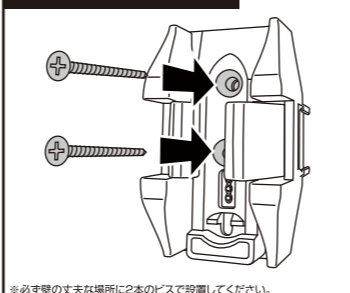

■ 充電マウントの壁面設置

※専用充電電池 型番: GA-07 ※充電マウント 型番: GA-06 ※専用ACアダプター 型番: AD-029FV-1

このたびは、弊社製品をお買い上げいただき、まことにありがとうございます。取扱説明書をよくお読みのうえ、正しく安全にお使いください。ご使用前に「安全上の注意/使用上の注意」を必ずお読みください。また、この取扱説明書は大切に保管してください。

安全上の注意/使用上の注意

- ●乳幼児の手の届かないところに保管してください。
- ●短絡、分解、火中への投下などしないでください。
- ●極端な低温・高温な場所、および湿気やほこりの多いところで保管しないでください。
- ●専用充電電池以外は使用しないでください。
- ●発熱や発火、感電の原因になりますので、濡れた手で専用充電電池の交換をしないでください。
- ●本製品は工場出荷時に点灯確認ができる程度に充電されています。ご使用になる前に、「充電方法」に従って必ず充電をしてください。
- ●充電中は本体を点灯させないでください。故障や発火の原因となります。
- ●USBハブを用いての接続、また接続する外部機器のUSBポートに複数のデバイスと同時接続しての接続・充電は絶対にしないでください。外部機器のUSBポートに直接接続してください。
- ●パソコン等のUSBポートから充電する際、機器により充電できない場合があります。その場合は付属の専用ACアダプターでご対応ください。
- ●本製品は連続点灯すると熱を持つ場合がございますが、発火や爆発の危険はありませんので安心してご使用ください。
- ●本製品は専用のリチウムイオン充電電池を使用しています。性能を十分に発揮するため、「専用リチウムイオン充電電池について」をお読みのうえご使用ください。
- ●不意のバッテリー切れに備え、予備の専用充電電池やライトの携帯をおすすめします。
- ●本製品はダイビングライトではありませんので、水中での使用はしないでください。
- ●本製品は2mまでの落下耐久がありますが、精密機器ですので、ていねいにお取り扱いください。
- ●定期的な点検してください。
- ●お手入れの際は、乾いた柔らかい布をご使用ください。

●光を直接目に当てないでください。

アフターサービス

故障かな?と思ったら

現象	原因	対処の方法
点灯しない	電池の入れ方が逆になっている。	電池を正しい向きで入れてください。
	電池が消耗している。	充電してください。
	テールキャップが正しくしまっていない。	最後までしっかりしめてください。
暗い	電池が消耗している。	充電してください。
充電時 チャージング インジケータが 赤・緑両点灯する	電池の入れ方が逆になっている。	電池を正しい向きで入れてください。
	充電電池が入っていない。	充電電池を入れてください。

修理を依頼されるときは

「故障かな?と思ったら」でご確認のあと、直らないときは、ユーザー登録時の「ユーザー登録完了メール」を印刷し、故障内容を添えて弊社修理ご依頼窓口まで直接お送りください。ユーザー登録をされていない場合は、お客様の連絡先(名前、住所、電話番号)・故障内容を明記*のうえ、購入証明書を添えて製品を弊社修理ご依頼窓口まで直接お送りください。修理品をご送付いただく際は、適切な梱包のうえ、紛失などを防ぐため宅配便などをご利用ください。

※下記のサイトからアフターサポート依頼書をダウンロードしていただくことができます。

ジェントスホームページ サポート情報ページ <http://www.gentos.jp/support/>

お客様の個人情報のお取り扱いについて

ジェントス株式会社はお客様の個人情報を、弊社製品のご相談への対応や修理およびその確認などに利用させていただき、これらの目的のためにご相談内容の記録を残すことがあります。ご提供いただいた個人情報は適切に管理し、正当な理由がある場合を除き、第三者に提供しません。

※LED素子には、個体差があるため、同じ型番の製品でも光色、明るさが異なることがあります。
※光源のLEDは交換できません。

国内保証規定

1. Webによるユーザー登録をもって5年保証の対象とさせていただきます。
2. Webによるユーザー登録は製品購入後30日以内とさせていただきますので、製品購入後早急にユーザー登録されることをお勧めします。未登録の場合は、1年保証とさせていただきます。
3. 取扱説明書に従った正常な使用状態で故障した場合は、保証期間内に限り規定に基づき無料で修理・交換いたします。
4. 5年保証の適用範囲は本体のみが対象です。電池、ストラップ等の付属品、消耗品については対象外とさせていただきます。
5. 修理の必要が生じた場合は製品にユーザー登録完了メールを印刷したものの、または購入証明書を添えてお買い上げ店または弊社へご持参、送付ください。持込みの交通費、または送付した際の送料及び諸経費については、お客様のご負担とさせていただきます。
6. 保証期間内でも次の場合は有償修理となります。
  - ① 誤用・乱用及び取扱い不注意による故障。
  - ② 火災・地震・水害などの災害による故障。
  - ③ 分解や不当な修理、改造及び異常電圧に起因する故障。
  - ④ 使用中に生じたキズ、汚れなどの外観上の変化。
  - ⑤ 経年変化による変色や素材の劣化。
  - ⑥ 登録いただいたシリアル番号と製品本体のシリアル番号が一致しない場合。
7. 修理期間中の代替機のご用意はございません。
8. 保証期間中に何らかの理由により修理及び交換が出来ない場合は、同等品との交換により対応させていただきます。
9. 本保証の適用範囲は本製品のみに関し、本製品の使用または使用不能から生じた直接的または間接的損害に対し、弊社は一切の責任を負わないものとします。
10. 本保証は日本国内においてのみ有効です。
  This warranty is valid only in Japan.

専用リチウムイオン充電電池について