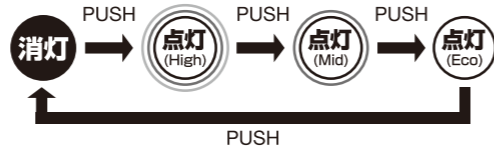

■ 各部の名称

- (1) LED (2) フォーカスコントロールヘッド (3) 専用充電電池
- (4) テールキャップ (5) 充電コネクタ (6) ストラップ (7) ストラップ穴
- (8) スイッチ (9) ACアダプター (10) プラグ (11) USBジャック
- (12) USBコネクタ (13) Micro USBコネクタ (14) 充電マウント
- (15) チャージングインジケータ (16) 連結用ジョイント (17) 壁面設置用ビス

■ 使用方法

消灯状態からスイッチを押す度に下図のようにモードが切り替わります。

●長押し中はブーストモードで点灯

■ チャージングインジケータ ※ご使用になる前に必ず充電をしてください。

赤点灯: 充電中 緑点灯: 充電完了  
赤・緑両点灯: 専用充電電池が入っていないか、電池が逆になっている。

■ 充電マウントへの装着方法

■ 充電方法

■ 充電マウント連結