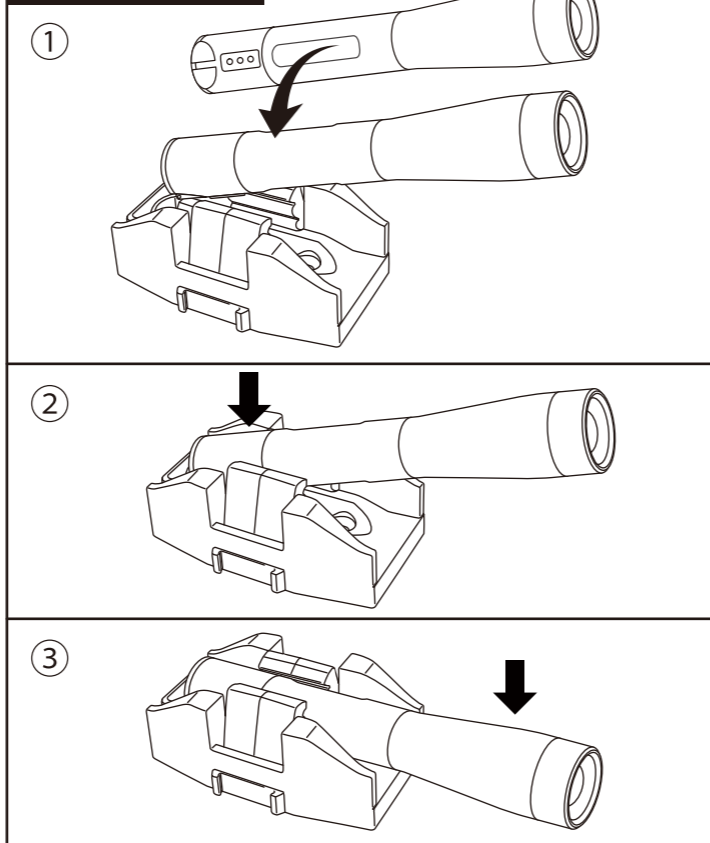

■ 各部の名称

- (1) LED (2) フォーカスコントロールヘッド (3) 専用充電電池
- (4) テールキャップ (5) 充電コネクタ (6) ストラップ (7) ストラップ穴
- (8) スイッチ (9) ACアダプター (10) プラグ (11) USBジャック
- (12) USBコネクタ (13) Micro USBコネクタ (14) 充電マウント
- (15) チャージングインジケータ (16) 連結用ジョイント (17) 壁面設置用ビス

■ 使用方法

消灯状態からスイッチを押す度に下図のようにモードが切り替わります。

●長押し中はブーストモードで点灯

■ チャージングインジケータ ※ご使用になる前に必ず充電をしてください。

赤点灯: 充電中 緑点灯: 充電完了
赤・緑両点灯: 専用充電電池が入っていないか、電池が逆になっている。

■ 充電マウントへの装着方法