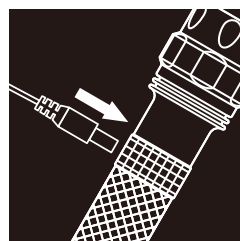

SuperFire® X Rechargeable

明るさ	136 ルーメン	実用点灯	4.5時間 ^(Highモード)
照射特性	ノーマルビーム	照射距離	約72m (最大)
	30°		

商品詳細

Model NO. SF-505XR

商品名 : スーパーファイア505Xリチャージブル
 機能 : 点滅機能
 インスタントオフスイッチ
 ダイレクトリチャージ
 防滴仕様

本体に充電プラグを直結して充電が可能