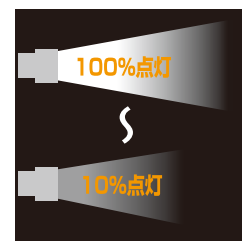

100%~10%無段階調光

eneloop
使用可能