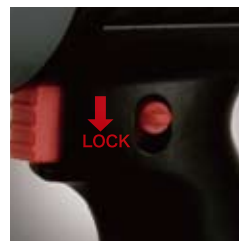

## Model NO. LS-113D

商品名	: ザ・LEDスポットライト113D
機能	: 点滅機能 インスタントオフスイッチ 防滴仕様 1M防水
明るさ	: 180ルーメン
電池寿命	: 実用点灯 約50時間(Highモード点灯) 実用点灯 約150時間(Lowモード点灯) 点滅 約100時間
使用光源	: 高輝度チップタイプ白色LED1灯
配光システム	: リフレクタータイプ
使用電池	: 単1形アルカリ電池×3本
本体サイズ	: 約W95×H187×D170mm
本体質量	: 約859g
付属品	: パワーストラップ/ショルダーストラップ
JANコード	: 4950654 032567

置いて使えるスタンド搭載

1m防水で水に浮く  
フロート機能

スイッチロック機構付きで  
誤点灯を防止できます