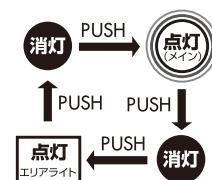

### The **LED** COMBINATION LIGHT

明るさ	21 <small>(メインLED)</small> ルーメン	実用点灯	30 <small>(メインLED)</small> 時間
照射特性	照射距離	照射距離	約25m <small>(最大照メインLED)</small>
ワイドビーム	30°		

広範囲を照らせるエアライト

押す度に点灯パートが変化  
ローテーションスイッチ

滑りにくいラバーグリップ