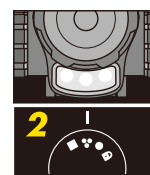

サブ白色LED
3灯点灯モード