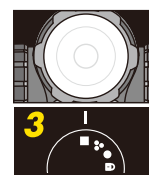

メイン白色LED
点灯モード

明るさ	: 80ルーメン
電池寿命	: [メインLED]実用点灯 約10時間 [サブLED]3灯連続点灯 約30時間 1灯連続点灯 約100時間
使用光源	: 高輝度チップタイプ白色LED1灯(メインLED) 高輝度φ5mm 白色LED3灯(サブLED)
配光システム	: コリメータレンズ
使用電池	: 単4形アルカリ電池×3本
本体サイズ	: 約φ23、W73×H55×D55mm
本体質量	: 約135g
付属品	: ヘッドバンド/オリジナルポーチ/テスト用電池
JANコード	: 4950654 028195